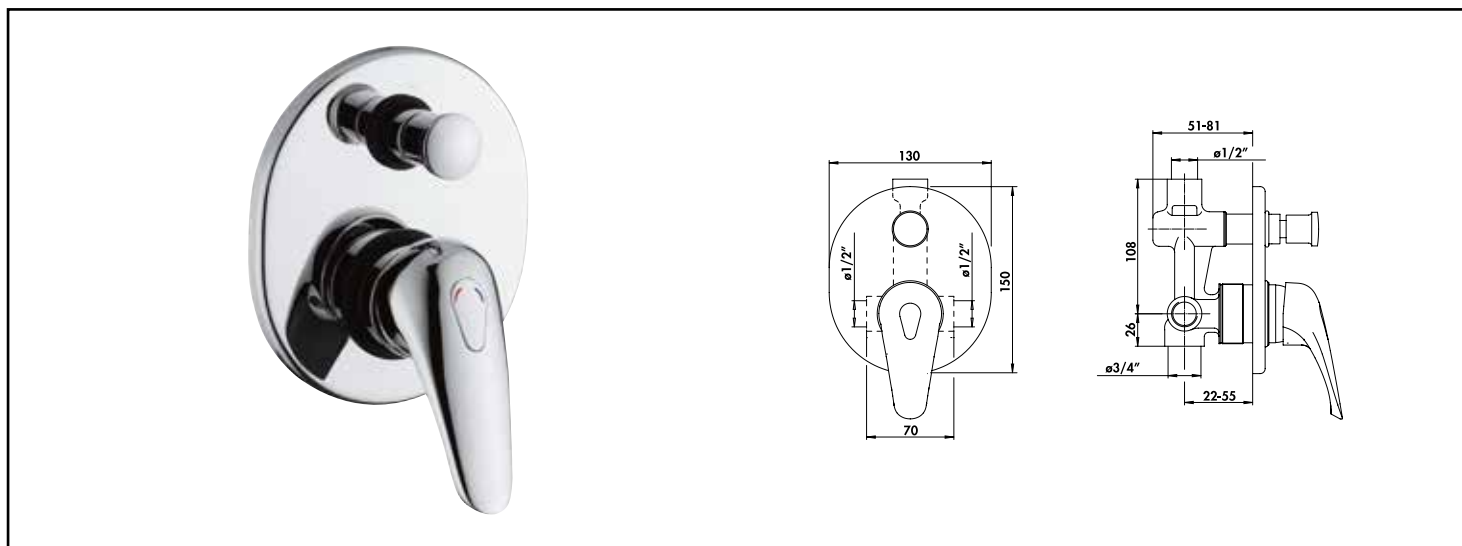

Référence : **5001-46**

MITIGEUR DE BAIN DOUCHE A ENCASTRER ACCESS – ROLF

■ UN DESIGN CLASSIQUE.

■ INSTALLATION RAPIDE ET FACILE.

■ ECONOMIES D'EAU ET D'ÉNERGIE

DESCRIPTION	Chromé - Manette métal. - Cartouche Ø40 mm. - Limiteur de débit par point dur. - Limiteur de température réglable. - Arrivées et départ douche femelle 15/21. - Départ baignoire femelle 20/27. - Inverseur automatique - Rosace 130x150 mm. - Profondeur d'encastrement minimum 60 mm.
CARACTÉRISTIQUES	Chromé - Manette métal. - Cartouche Ø40 mm. - Limiteur de débit par point dur. - Limiteur de température réglable. - Arrivées et départ douche femelle 15/21. - Départ baignoire femelle 20/27. - Inverseur automatique - Rosace 130x150 mm. - Profondeur d'encastrement minimum 60 mm.
APPLICATIONS	Robinetterie de bain/douche murale
CONDITIONS D'UTILISATION	Pression maximum : 5 bar - Pression d'utilisation : 3 bar - Température maximum de l'eau : 80°C (176°F) - produit Conforme aux réglementations en vigueur
COMPATIBILITÉ	Uniquement pour une robinetterie murale bain/douche
PRÉCAUTION D'EMPLOI	Livré avec rosaces et raccords
SPECIFICATIONS D'INSTALLATION	Permet l'équipement sanitaire des salles de bains et cuisine.
	Garantie 10 ans contre tout vice de fabrication y compris pour les cartouches - Cf conditions générales de vente
PRESCRIPTION DE POSE	Avant le montage nettoyer la tuyauterie pour éliminer toute impureté et se reporter à l'instruction spécifique de montage